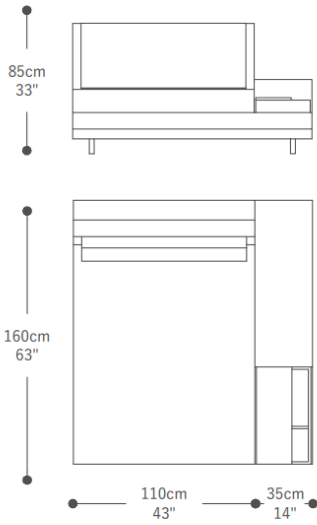

SOFÁ
SANTA
CLARA

BRETON

Sofá Santa Clara

310|290|275|270|255|250|235|230|215|195|190|180|170|160|155|150|145|135|125|115cm
122|114|108|106|100|98|93|91|85|77|75|71|67|63|61|59|57|53|49|45"

252|232|212|192|172|132|122|112|102|92cm
99|91|83|76|68|52|48|44|40|36"