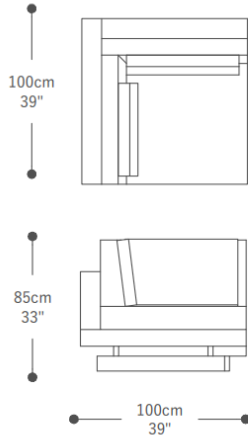

SOFÁ
SANTA
CLARA

BRETON

Sofá Santa Clara

310|290|275|270|255|250|235|230|215|195|190|180|170|160|155|150|145|135|125|115cm
122|114|108|106|100|98|93|91|85|77|75|71|67|63|61|59|57|53|49|45"

252|232|212|192|172|132|122|112|102|92cm
99|91|83|76|68|52|48|44|40|36"