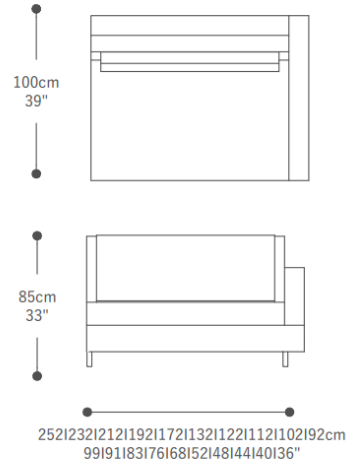

SOFÁ
SANTA
CLARA

BRETON

Sofá Santa Clara

310|290|275|270|255|250|235|230|215|195|190|180|170|160|155|150|145|135|125|115cm
122|114|108|106|100|98|93|91|85|77|75|71|67|63|61|59|57|53|49|45"

252|232|212|192|172|132|122|112|102|92cm
99|91|83|76|68|52|48|44|40|36"