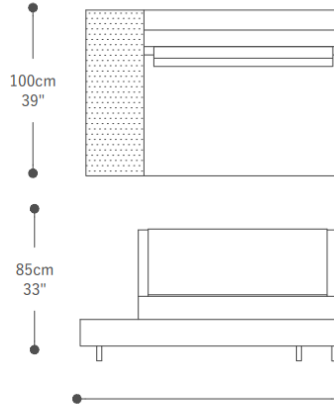

SOFÁ
SANTA
CLARA

BRETON

Sofá Santa Clara

310|290|275|270|255|250|235|230|215|195|190|180|170|160|155|150|145|135|125|115cm
122|114|108|106|100|98|93|91|85|77|75|71|67|63|61|59|57|53|49|45"

252|232|212|192|172|132|122|112|102|92cm
99|91|83|76|68|52|48|44|40|36"